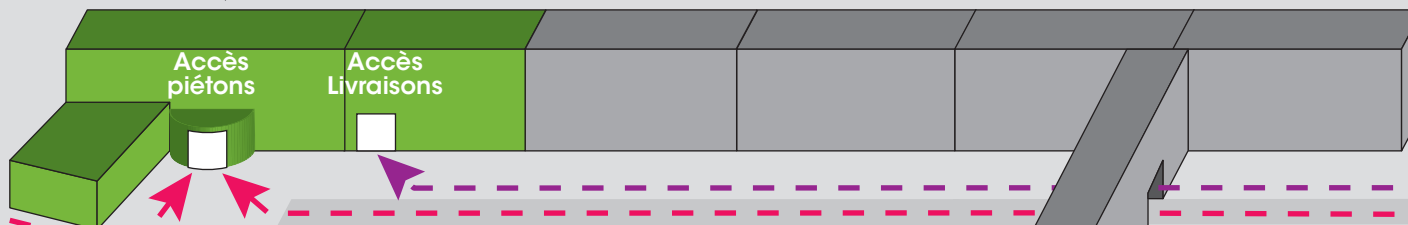

3, square Max-Hymans 75015

Jardin de l'Atlantique

Gare SNCF  
Métro

25, boulevard  
de Vaugirard

Ascenseur  
panoramique

Accès  
piétons

Accès  
Livraisons

Square Max-Hymans

87, boulevard  
Pasteur

Piétons

49, boulevard  
de Vaugirard

Parking visiteurs  
Sortie

Boulevard de Vaugirard

Boulevard Pasteur

- Bus**
- 28 — Gare Saint-Lazare / Porte d'Orléans
  - 48 — Gare du Nord / Vanves
  - 58 — Hôtel de Ville / Vanves
  - 89 — Gare d'Austerlitz / Vanves
  - 91 — Gare Montparnasse / Bastille
  - 92 — Gare Montparnasse / Porte de Champerret
  - 94 — Gare Montparnasse / Levallois
  - 95 — Gare Montparnasse / Porte de Montmartre
  - 96 — Gare Montparnasse / Porte des Lilas